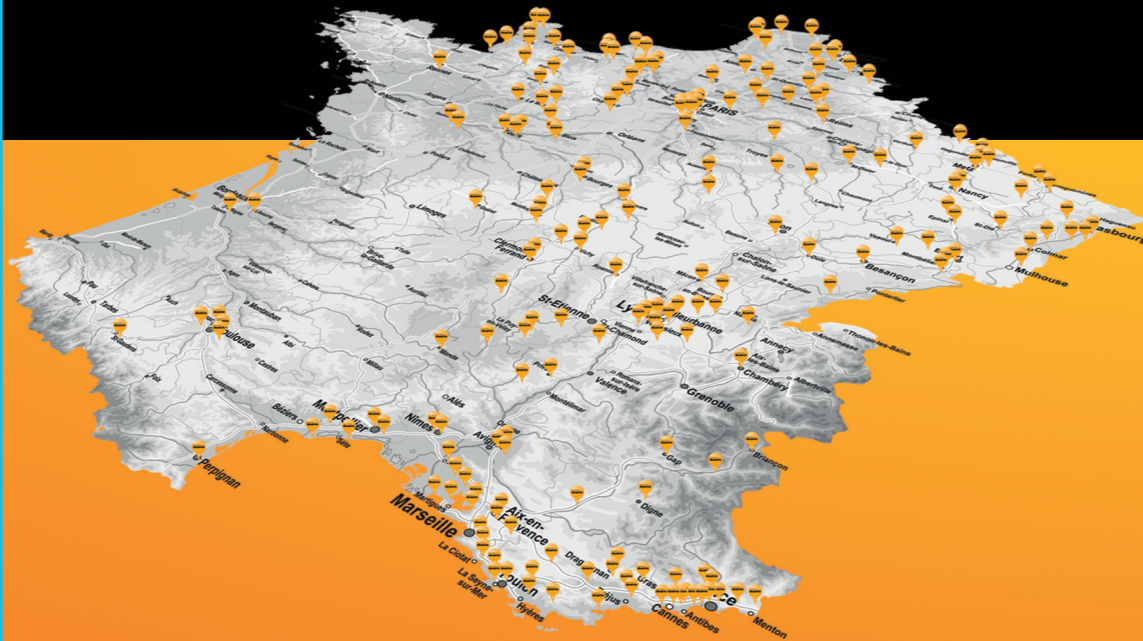

# BestDrive | PLUS DE 230 CENTRES

Tourisme - Deux-roues - S.U.V. / 4x4 - Utilitaire - Camping-car - Poids lourd  
Agricole - Travaux publics - Génie civil - Manutention...

ContiTrade France SAS, capital 862.500,00 euros, 394 479 034 R.C.S Compiègne - ZI Le Meux - 495 Rue du Général de Gaulle - 60880 LE MEUX  
Ne pas jeter sur la voie publique.